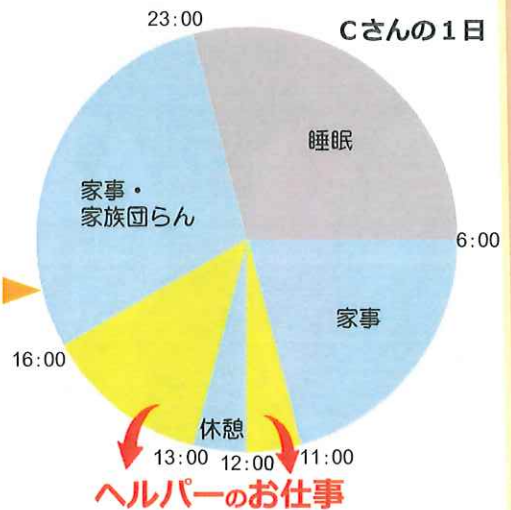

## Case2

- 子どもの手が離れた介護福祉士のBさん
- 40歳主婦

1日 **5時間** のお仕事 × 週 **5日** 出勤

＝ 1ヶ月のモデル賃金 **141,420円**

ポイント 介護福祉士は時給が100円UP!  
曜日・時間帯は相談できます!

## Case3

- Wワークで土・日曜のみ勤務可能なCさん
- 48歳主婦

1日 **4時間** のお仕事 × 週 **2日** 出勤

＝ 1ヶ月のモデル賃金 **53,270円**

ポイント 土曜日は時給がアップ!  
日曜日はさらにアップ!