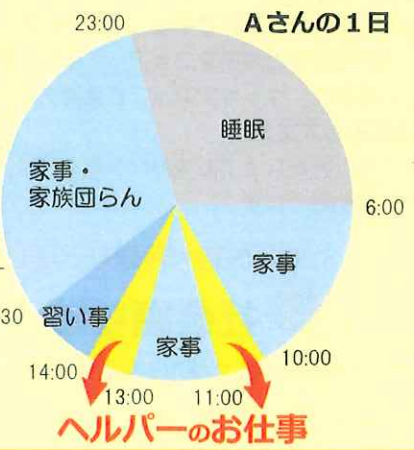

### ☑ Case1

- 小学生の子どもがいるAさん
- 35歳主婦

1日 **2時間** のお仕事 × 週 **3日** 出勤

＝ 1ヶ月のモデル賃金 **32,630円**

はじめの一步は  
小さくて大丈夫！

マスコットキャラクター  
まもりん

あなたのライフスタイルに合わせて