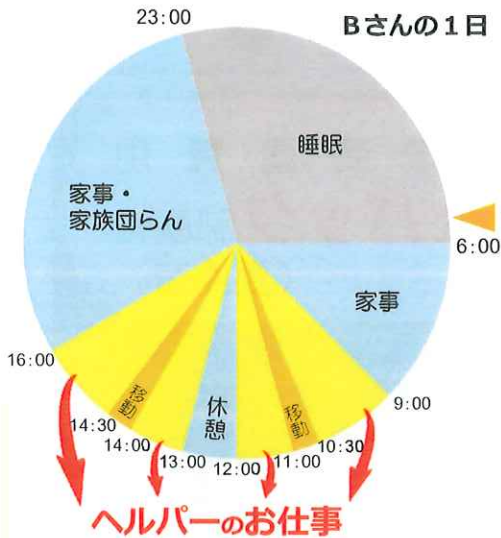

あなたのライフスタイルに合わせて

こんな働き方もできます！

Case2

- 子どもの手が離れた介護福祉士のBさん
- 40歳主婦

1日 **5時間** のお仕事 × 週 **5日** 出勤

＝ 1ヶ月のモデル賃金 **141,420円**

ポイント 介護福祉士は時給が100円UP!
曜日・時間帯は相談できます!

Case3

- Wワークで土・日曜のみ勤務可能なCさん
- 48歳主婦

1日 **4時間** のお仕事 × 週 **2日** 出勤

＝ 1ヶ月のモデル賃金 **53,270円**

ポイント 土曜日は時給がアップ!
日曜日はさらにアップ!