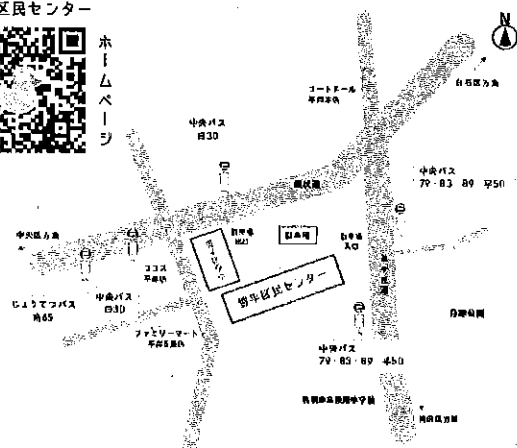

「家庭でも美味しく コーヒー講座」

講師: くどう珈琲焙煎士
工藤 光夫 氏

日時: 令和5年2月3日・10日・17日・24日
毎週金曜日 【全4回】
13:30~15:00

会場: 豊平区民センター 2階 料理実習室
対象: 15歳以上の方(中高生を除く)
定員: 16名(先着順)

受講料: 5,500円(教材費含む)
※初日にお支払いをお願いします
持ち物: ◇エプロン ◇マイカップ
◇マイドリッパー(お持ちの方)
◇ふきん(台ふき・食器用 各1枚)
◇手拭き用タオル
◇三角巾(バンダナ等)
※マスクの着用をお願いします

お申込みは 電話でのみ 受付します
☎812-7181
申込期間: 令和5年1月16日(月)~
9:00~17:00(土・日も受付可)
定員になるまで(先着順)

図書室からの お知らせ

「たのしい!よみきかせ会」

読みきかせボランティア「とんとん」さんによる、
子ども向けの絵本や紙しばいの読み聞かせを
おこないます。
ぜひお子様とお越しください。

日時: 12月14日(水曜日)
10:30~11:00

場所: 豊平区民センター3階 図書室
(児童書コーナー)

予約: 不要 料金: 無料
当日、直接会場へお越しください。

※よみきかせの会に参加される方へのお願い

- ・発熱など体調不良の場合はご来室をお控えください。
- ・マスク着用のご協力をお願いいたします。
- ・用紙にお名前・ご連絡先のご記入をお願いいたします。
- ・受け付け時に検温・手指の消毒をお願いいたします。
- ・密集した状態を避けるため、定員を制限させていただく場合があります。

おはなしをする人はマスクを着用いたします。

新型コロナウイルス感染拡大防止のお願い

豊平区民センターご利用の際は「3密」の回避をはじめ、マスク着用、手指消毒、こまめな手洗い、
定期的な換気など、感染リスク(飛沫感染・接触感染)を回避する対策の徹底にご協力をお願いしております。

【貸室の利用人数制限】

◆貸室ごとの最大利用人数は定員の100%としますが、大声ありのイベント(観客等が通常よりも大きな声量で
反復・継続的に声を発することを積極的に推奨するもの)を開催する場合は、定員の50%以内とします。

◆飲食を伴う利用は、短時間で大声を出さず、会話の際はマスクを着用してください。

※新型コロナウイルスの感染拡大の状況などによって上記内容が変更となることがありますので、ご留意ください。

豊平区民センター運営委員会

事務室 8:45~21:00
電話 011-812-7181 FAX 011-812-7185
図書室(区民センター3階) 9:00~17:00
電話 011-811-1030

【交通機関】

《地下鉄南北線》平岸駅または南平岸駅徒歩15分
《地下鉄東豊線》美園駅徒歩10分
(中央バス) 白30 平50 79 83 89

豊平区民センター

ホーム
ページ